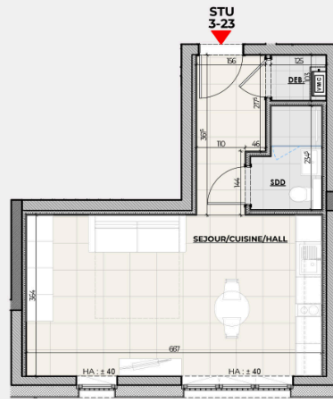

Séjour/Cuisine/Hall: ± 29.5 m<sup>2</sup>  
Sdb: ± 3.5 m<sup>2</sup>  
Débaras: ± 1.5 m<sup>2</sup>

architecture & urbanisme **21**  
yvonne schiltz et associés  
42A, Place Guillaume II • L-1648 Luxembourg  
Tél 48 19 61 Email archiwa@gpt.lu

ECHELLE 1:100

RÉSIDENCE ADDRESS

13-19, rue de la Vallée  
L-2661 LUXEMBOURG

SCHLEEDBERG s.a.  
5, rue Edouard Kraus  
L-7525 MERSCH

**STUDIO**  
**N° : 3-23**

APPARTEMENT: STUDIO  
ÉTAGE: étage 3  
SURFACE: ± 34.5 m<sup>2</sup>

Séjour/Cuisine/Hall: ± 29.5 m<sup>2</sup>  
Sdb: ± 3.5 m<sup>2</sup>  
Débarras: ± 1.5 m<sup>2</sup>

architecture & urbanisme **21**  
yvonne schiltz et associés  
42A, Place Guillaume II • L-1648 Luxembourg  
Tel 48 19 61 Email archiwa@gpt.lu