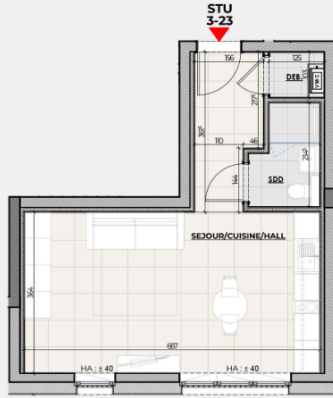

RÉSIDENCE ADDRESS

13-19, rue de la Vallée  
L-2661 LUXEMBOURG

SCHLEEDBERG s.a.  
5, rue Edouard Kraus  
L-7525 MERSCH

**STUDIO**  
**N° : 3-23**

APPARTEMENT: STUDIO  
ÉTAGE: étage 3  
SURFACE: ± 34.5 m<sup>2</sup>

Séjour/Cuisine/Hall: ± 29.5 m<sup>2</sup>  
Sdb: ± 3.5 m<sup>2</sup>  
Débaras: ± 1.5 m<sup>2</sup>

architecture & urbanisme **21**  
yvonne schiltz et associés  
42A, Place Guillaume II • L-1648 Luxembourg  
Tél 48 19 61 Email archiwa@gpt.lu

ECHELLE 1:100

RÉSIDENCE ADDRESS

13-19, rue de la Vallée  
L-2661 LUXEMBOURG

SCHLEEDBERG s.a.  
5, rue Edouard Kraus  
L-7525 MERSCH

**STUDIO**  
**N° : 3-23**

APPARTEMENT: STUDIO  
ÉTAGE: étage 3  
SURFACE: ± 34.5 m<sup>2</sup>

Séjour/Cuisine/Hall: ± 29.5 m<sup>2</sup>  
Sdb: ± 3.5 m<sup>2</sup>  
Débarras: ± 1.5 m<sup>2</sup>

architecture & urbanisme **21**  
yvonne schiltz et associés  
42A, Place Guillaume II • L-1648 Luxembourg  
Tel 48 19 61 Email archiwa@gpt.lu